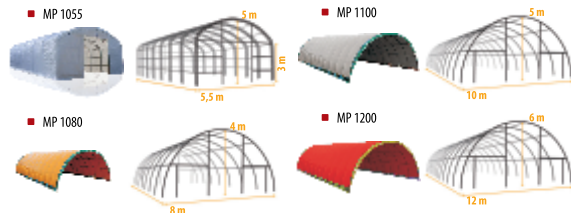

■ raktárcsarnok rendszerek

A lepraktikusabb és költségkímélőbb megoldás a hosszútávú tárolási problémák áthidalására.

■ előnyei

- gyorsan mobilizálható
- korróziómentes tartószerkezet
- nagyszilárdságú ponyva
- sokrétű alkalmazhatóság
- esztétikus megjelenés
- nagy színválaszték

■ választható opciók

- fix rögzítésű hátfal
- személy bejáró
- feltekerhető ajtó
- szellőztető ablak

TÍPUSVÁLASZTÉK